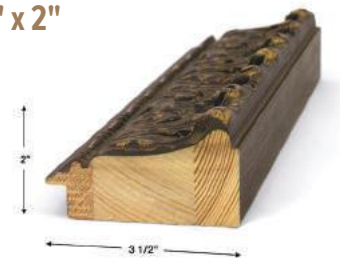

		SKU	WIDTH	HEIGHT
Tuscan Gold	75" *	FRM-SF-D5087-75	72 3/16	43 13/16
	65"	FRM-SF-D5087-65	63 5/16	38 11/16
	55"	FRM-SF-D5087-55	54 11/16	33 7/8
	50" *	FRM-SF-D5087-50	50 1/4	31 5/16
	49"	FRM-SF-D5087-49	49 3/8	30 7/8
	43"	FRM-SF-D5087-43	44 1/8	27 15/16
	32" *	FRM-SF-D5087-32	34 9/16	22 9/16
Tuscan Antique Gold	75" *	FRM-SF-D5085-75	72 3/16	43 13/16
	65"	FRM-SF-D5085-65	63 5/16	38 11/16
	55"	FRM-SF-D5085-55	54 11/16	33 7/8
	50" *	FRM-SF-D5085-50	50 1/4	31 5/16
	49"	FRM-SF-D5085-49	49 3/8	30 7/8
	43"	FRM-SF-D5085-43	44 1/8	27 15/16
	32" *	FRM-SF-D5085-32	34 9/16	22 9/16
Distressed Barnwood	75" *	FRM-SF-D4130-75	72 9/16	44 3/16
	65"	FRM-SF-D4130-65	63 11/16	39 1/16
	55"	FRM-SF-D4130-55	55 1/16	34 1/4
	50" *	FRM-SF-D4130-50	50 5/8	31 11/16
	49"	FRM-SF-D4130-49	49 3/4	31 1/4
	43"	FRM-SF-D4130-43	44 1/2	28 5/16
	32" *	FRM-SF-D4130-32	34 15/16	22 15/16
Brushed Stainless	75" *	FRM-SF-D1007-75	70 15/16	42 9/16
	65"	FRM-SF-D1007-65	62 1/16	37 7/16
	55"	FRM-SF-D1007-55	53 7/16	32 5/8
	50" *	FRM-SF-D1007-50	49	30 1/16
	49"	FRM-SF-D1007-49	48 1/8	29 5/8
	43"	FRM-SF-D1007-43	42 7/8	26 11/16
	32" *	FRM-SF-D1007-32	33 5/16	21 5/16
Ornite Gold	75" *	FRM-SF-D1009-75	72 7/16	44 1/16
	65"	FRM-SF-D1009-65	63 9/16	38 15/16
	55"	FRM-SF-D1009-55	54 15/16	34 1/8
	50" *	FRM-SF-D1009-50	50 1/2	31 9/16
	49"	FRM-SF-D1009-49	49 5/8	31 1/8
	43"	FRM-SF-D1009-43	44 3/8	28 3/16
	32" *	FRM-SF-D1009-32	34 13/16	22 13/16
Gloss White	75" *	FRM-SF-D4001-75	70 11/16	42 5/16
	65"	FRM-SF-D4001-65	61 13/16	37 3/16
	55"	FRM-SF-D4001-55	53 3/16	32 3/8
	50" *	FRM-SF-D4001-50	48 3/4	29 13/16
	49"	FRM-SF-D4001-49	47 7/8	29 3/8
	43"	FRM-SF-D4001-43	42 5/8	26 7/16
	32" *	FRM-SF-D4001-32	33 1/16	21 1/16

Antique Gold, Warm Silver, Antique White, Burlwood, Antique Gold & Black, Black

3" x 1 1/8"

Bronze, Silver, Gold

3 1/2" x 2"

Tuscan Gold, Tuscan Antique Gold, Tuscan Silver

3 1/2" x 2"

Distressed Barnwood

3 3/4" x 1 1/8"

Ornite Gold

3 3/4" x 2 3/8"

Gloss White

3" x 1 1/4"

Brushed Stainless

3" x 3/4"