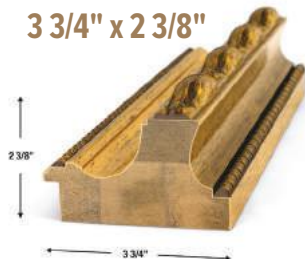

Ornite Gold

3 3/4" x 2 3/8"