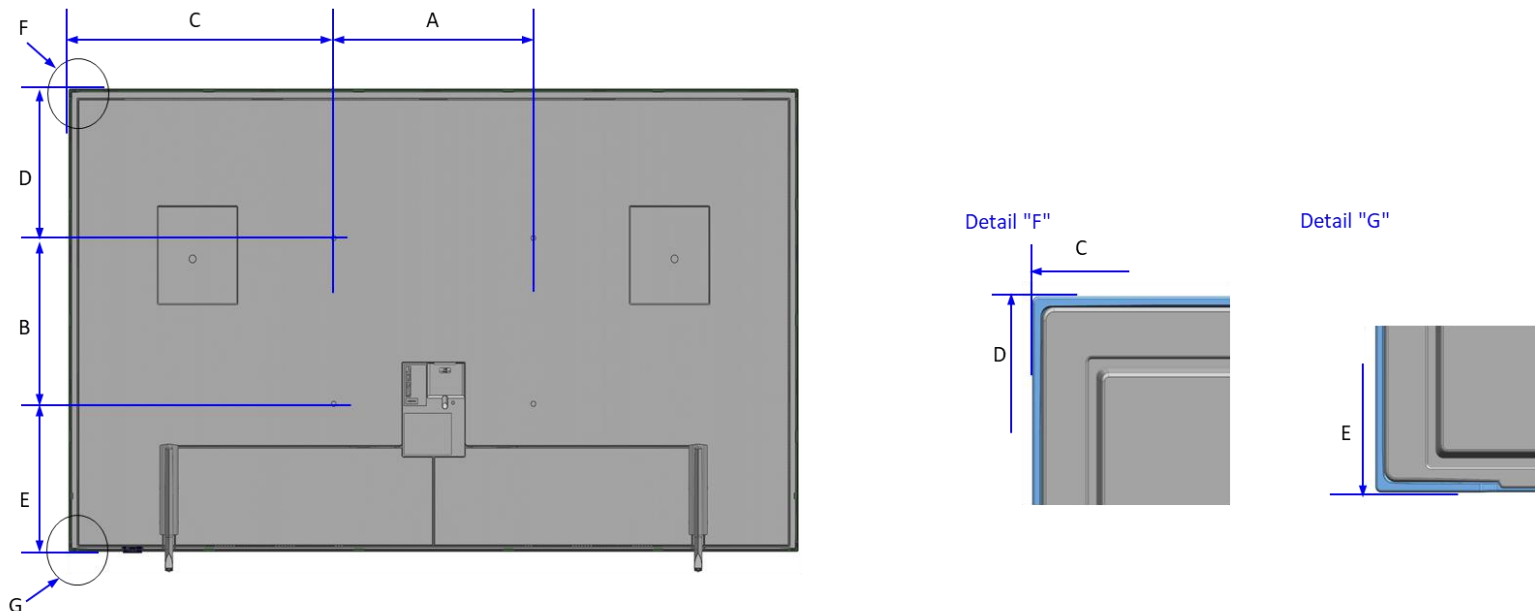

LS03A Bezel Size

	LS03A					
	43"	50"	55"	65"	75"	85"
A	12.4	12.4	12.4	12.4	14.3	14.5
B	19.9	19.9	19.9	19.9	19.9	19.9

LS03A Frame TV

**Dimensions in millimeters (+ / - 0.1 mm)*

LS03A Cover and Rear View Dimensions

	LS03A					
	43"	50"	55"	65"	75"	85"
WALL MOUNT(AXB)	200*200	200*200	200*200	400*300	400*400	600*400
C	384.7	462.1	518.9	528.4	641.1	652.2
D	193.2	210.3	242.2	267.2	262.3	194.7
E	164.6	234.6	266.6	264.7	298.0	490.6