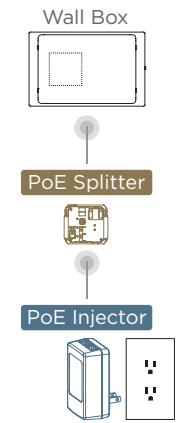

POWER OPTIONS

PoE Splitter
(sold separately)

The PoE splitter is designed to provide the necessary power to the iPad's Lightning Connector from a PoE or direct 24V power source.

MSRP - \$120 SKU - #70718

PoE Injector
(sold separately)

The PoE injector is designed to provide power via PoE IEEE 802.3af and is required if there is no other PoE or 24V power source.

MSRP - \$50 SKU - #70719

PoE Switch

24V

Receptacle

Power Options	PoE Splitter	PoE Injector
PoE Switch	●	
24V	●	
Receptacle	●	●

Power iPad via PoE (Power over Ethernet), low voltage (24V DC) or from a wall receptacle.

SKU KITS

A La Carte

MODEL	COLOR	SKU	MSRP
Bezel mini 3 2 1	Black	70700	\$279
Bezel mini 3 2 1	Silver	70701	\$279
Bezel mini 3 2 1	White	70702	\$279
Bezel mini 4	Black	70722	\$279
Bezel mini 4	Silver	70723	\$279
Bezel mini 4	White	70724	\$279
Bezel Air 2 1 Pro 9.7"	Black	70703	\$329
Bezel Air 2 1 Pro 9.7"	Silver	70704	\$329
Bezel Air 2 1 Pro 9.7"	White	70705	\$329
Bezel Pro 10.5"	Black	70796	\$329
Bezel Pro 10.5"	Silver	70797	\$329
Bezel Pro 10.5"	White	70798	\$329
Bezel Pro 12.9"	Black	70743	\$479
Bezel Pro 12.9"	Silver	70744	\$479
Bezel Pro 12.9"	White	70745	\$479
PoE Splitter	-	70718	\$120
PoE Injector	-	70719	\$50
Glass Mounting Kit*	-	70720	\$20