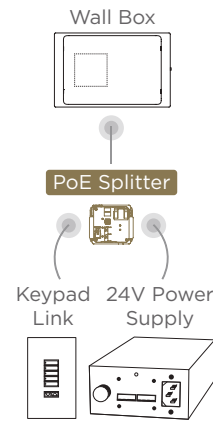

POWER OPTIONS

PoE Splitter
(sold separately)

The PoE splitter is designed to provide the necessary power to the iPad's Lightning Connector from a PoE or direct 24V power source.

MSRP - \$120 SKU - #70718

PoE Injector
(sold separately)

The PoE injector is designed to provide power via PoE IEEE 802.3af and is required if there is no other PoE or 24V power source.

MSRP - \$50 SKU - #70719

PoE Switch

24V

Receptacle

Power Options	PoE Splitter	PoE Injector
PoE Switch	●	
24V	●	
Receptacle	●	●

Power iPad via PoE (Power over Ethernet), low voltage (24V DC) or from a wall receptacle.

SKU KITS

A La Carte

MODEL	COLOR	SKU	MSRP
Bezel mini 3 2 1	Black	70700	\$279
Bezel mini 3 2 1	Silver	70701	\$279
Bezel mini 3 2 1	White	70702	\$279
Bezel mini 4	Black	70722	\$279
Bezel mini 4	Silver	70723	\$279
Bezel mini 4	White	70724	\$279
Bezel Air 2 1 Pro 9.7"	Black	70703	\$329
Bezel Air 2 1 Pro 9.7"	Silver	70704	\$329
Bezel Air 2 1 Pro 9.7"	White	70705	\$329
Bezel Pro 10.5"	Black	70796	\$329
Bezel Pro 10.5"	Silver	70797	\$329
Bezel Pro 10.5"	White	70798	\$329
Bezel Pro 12.9"	Black	70743	\$479
Bezel Pro 12.9"	Silver	70744	\$479
Bezel Pro 12.9"	White	70745	\$479
PoE Splitter	-	70718	\$120
PoE Injector	-	70719	\$50
Glass Mounting Kit*	-	70720	\$20