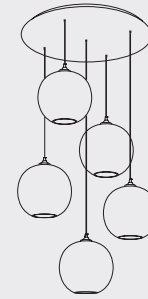

SOLITAIRE & SOLITAIRE PETITE // CRYSTAL

10" diameter | 7.5" diameter

AURORA // SAPPHIRE

11.5" W x 6" H

POD // AMBER

7" W x 12" H

STAMEN // GRAY

12" W x 12" H

MARQUISE, MARQUISE GRAND, MARQUISE PETITE // FIG

7.25" W x 12.5" H | 8" W x 16" H | 6.5" W x 9.25" H

MURCURIO // MERCURY + EFFERVESCENT

5" W x 9" H

PHAROS // PLUM

5" W x 12" H

CLOCHE GRAND // MOSS

10" W x 15" H

ENCALMO GRAND & PETITE // GRAY + CRYSTAL

6.5" W x 9.25" H | 6" W x 5.75" H

AXIA, TROVE, DELINEA, CALLA // OPALINE

6.75" W x 9.25" H | 9.75" W x 9.25" H | 6.75" W x 9.25" H | 6.75" W x 9.25" H

HANDMADE IN BEACON, NY

NICHE

THE CIRCULAR CANOPY

Compatible with all glass shades with less than a 12" width
3 pendants - 5 pendants - 7 pendants - 9 pendants

THE LINEAR CANOPY

Compatible with all handmade glass shades
2 pendants - 3 pendants - 4 pendants - 5 pendants